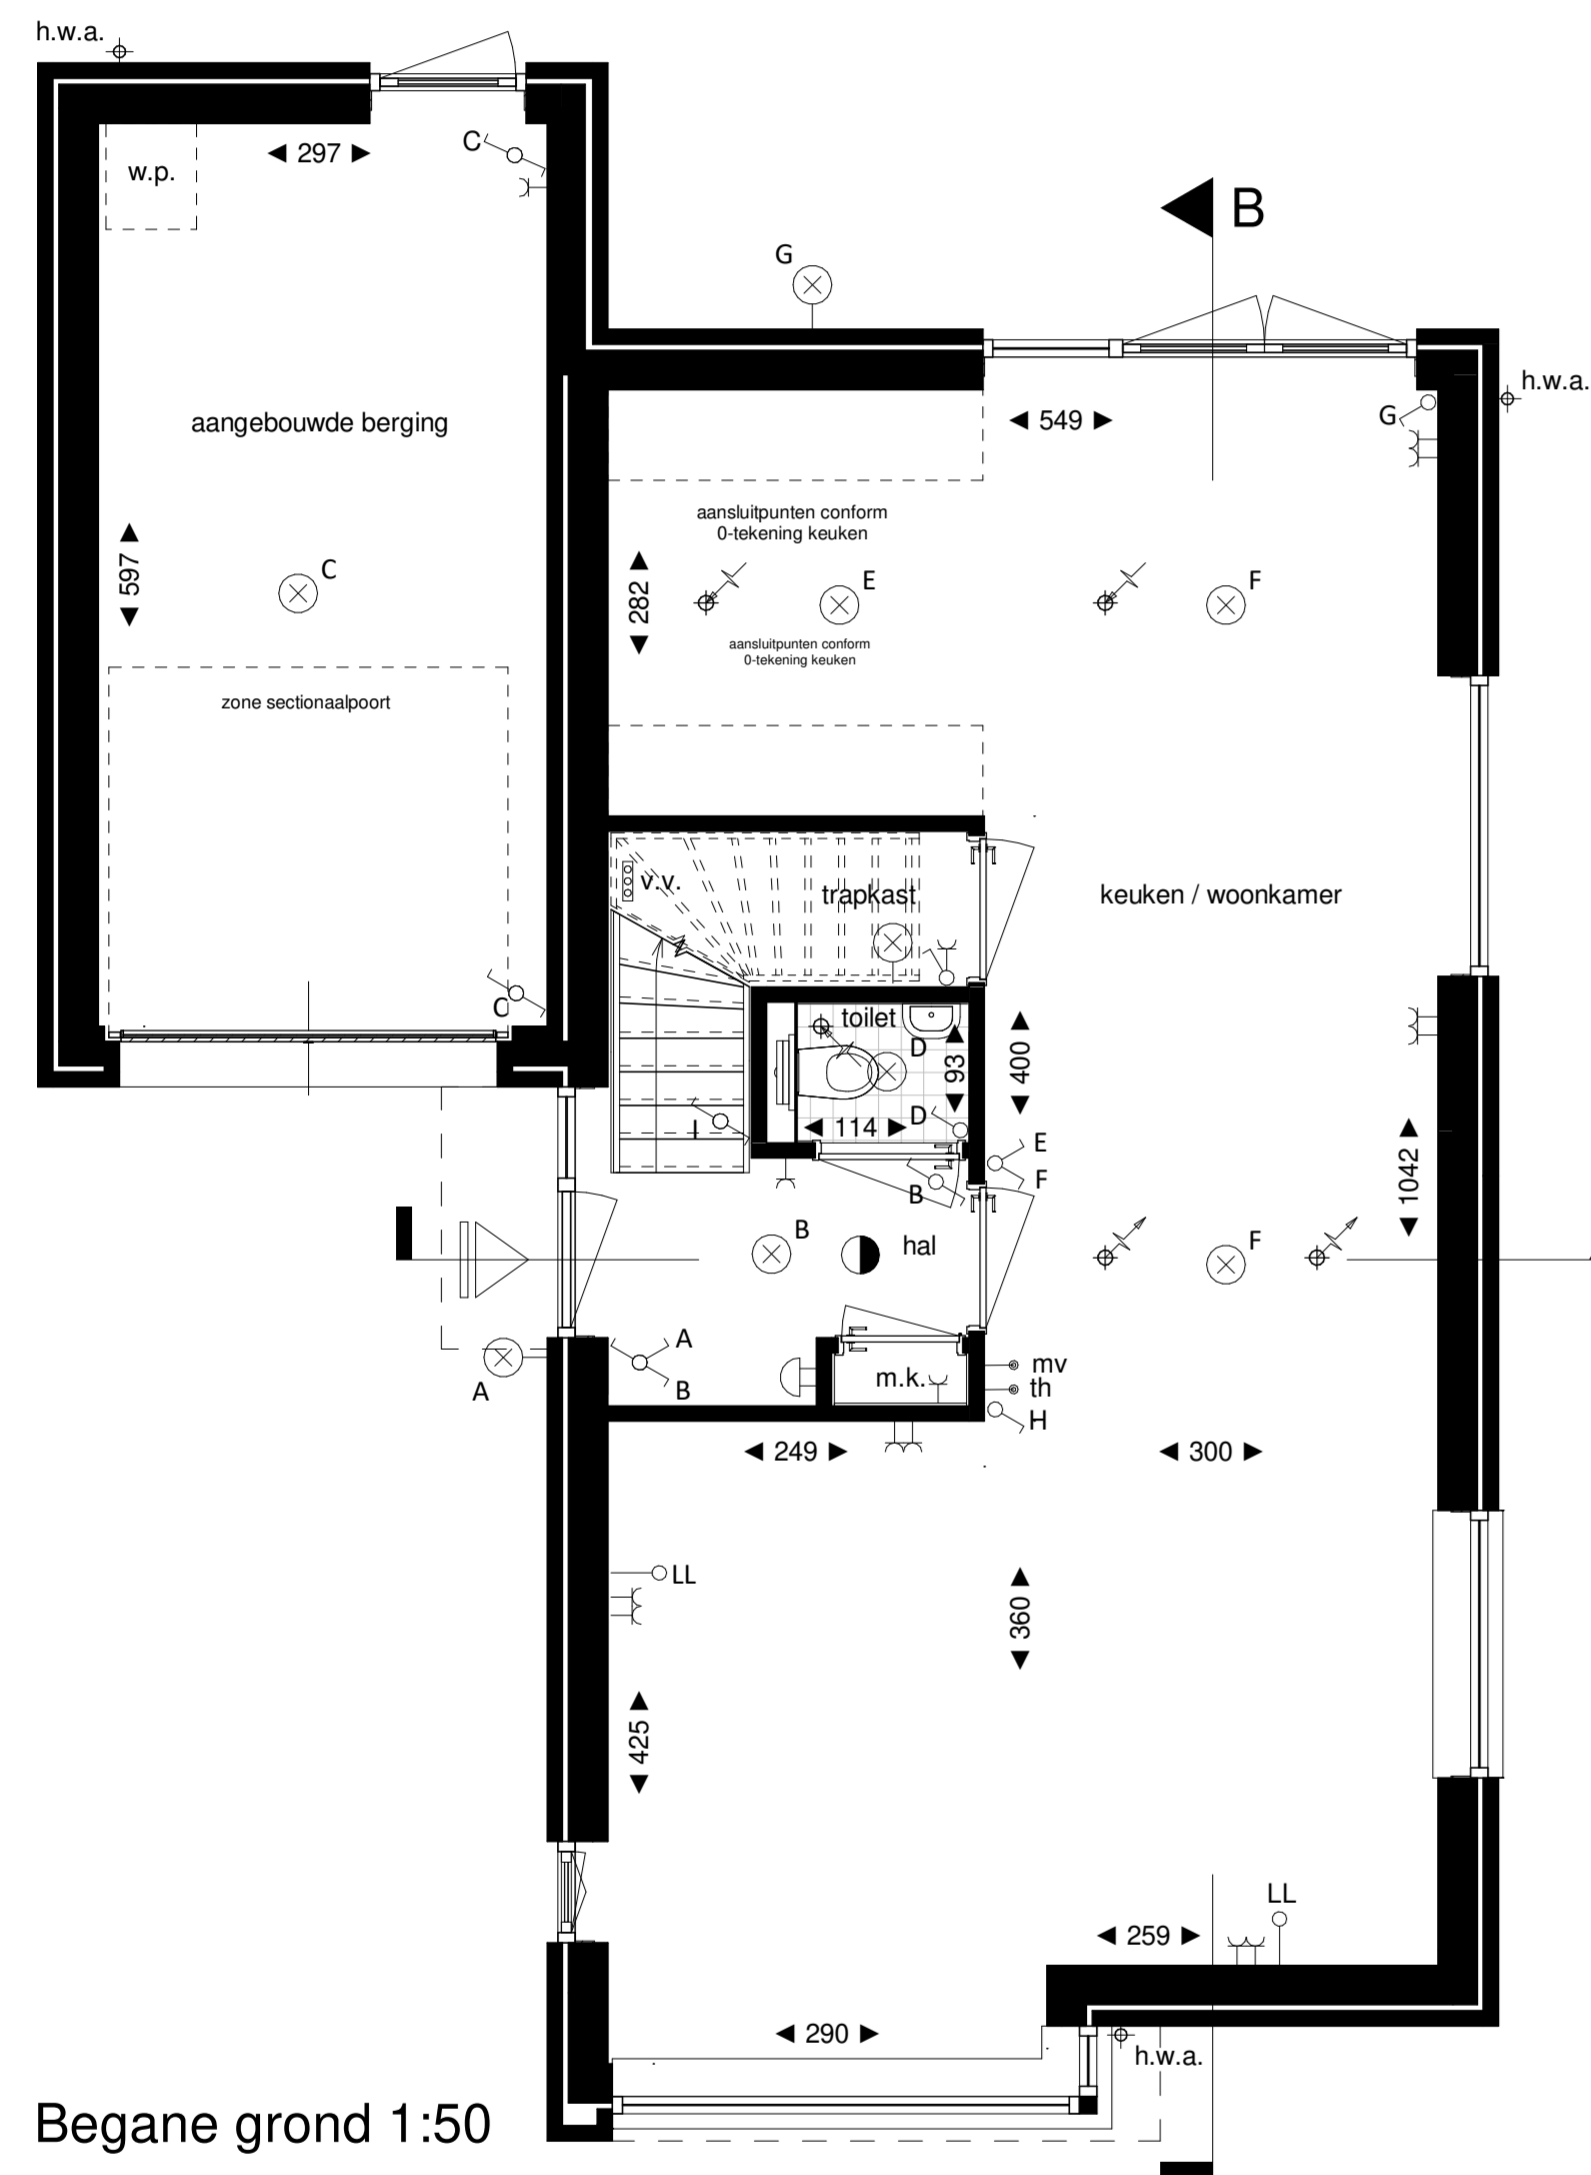

Voorgevel

Begane grond 1:50