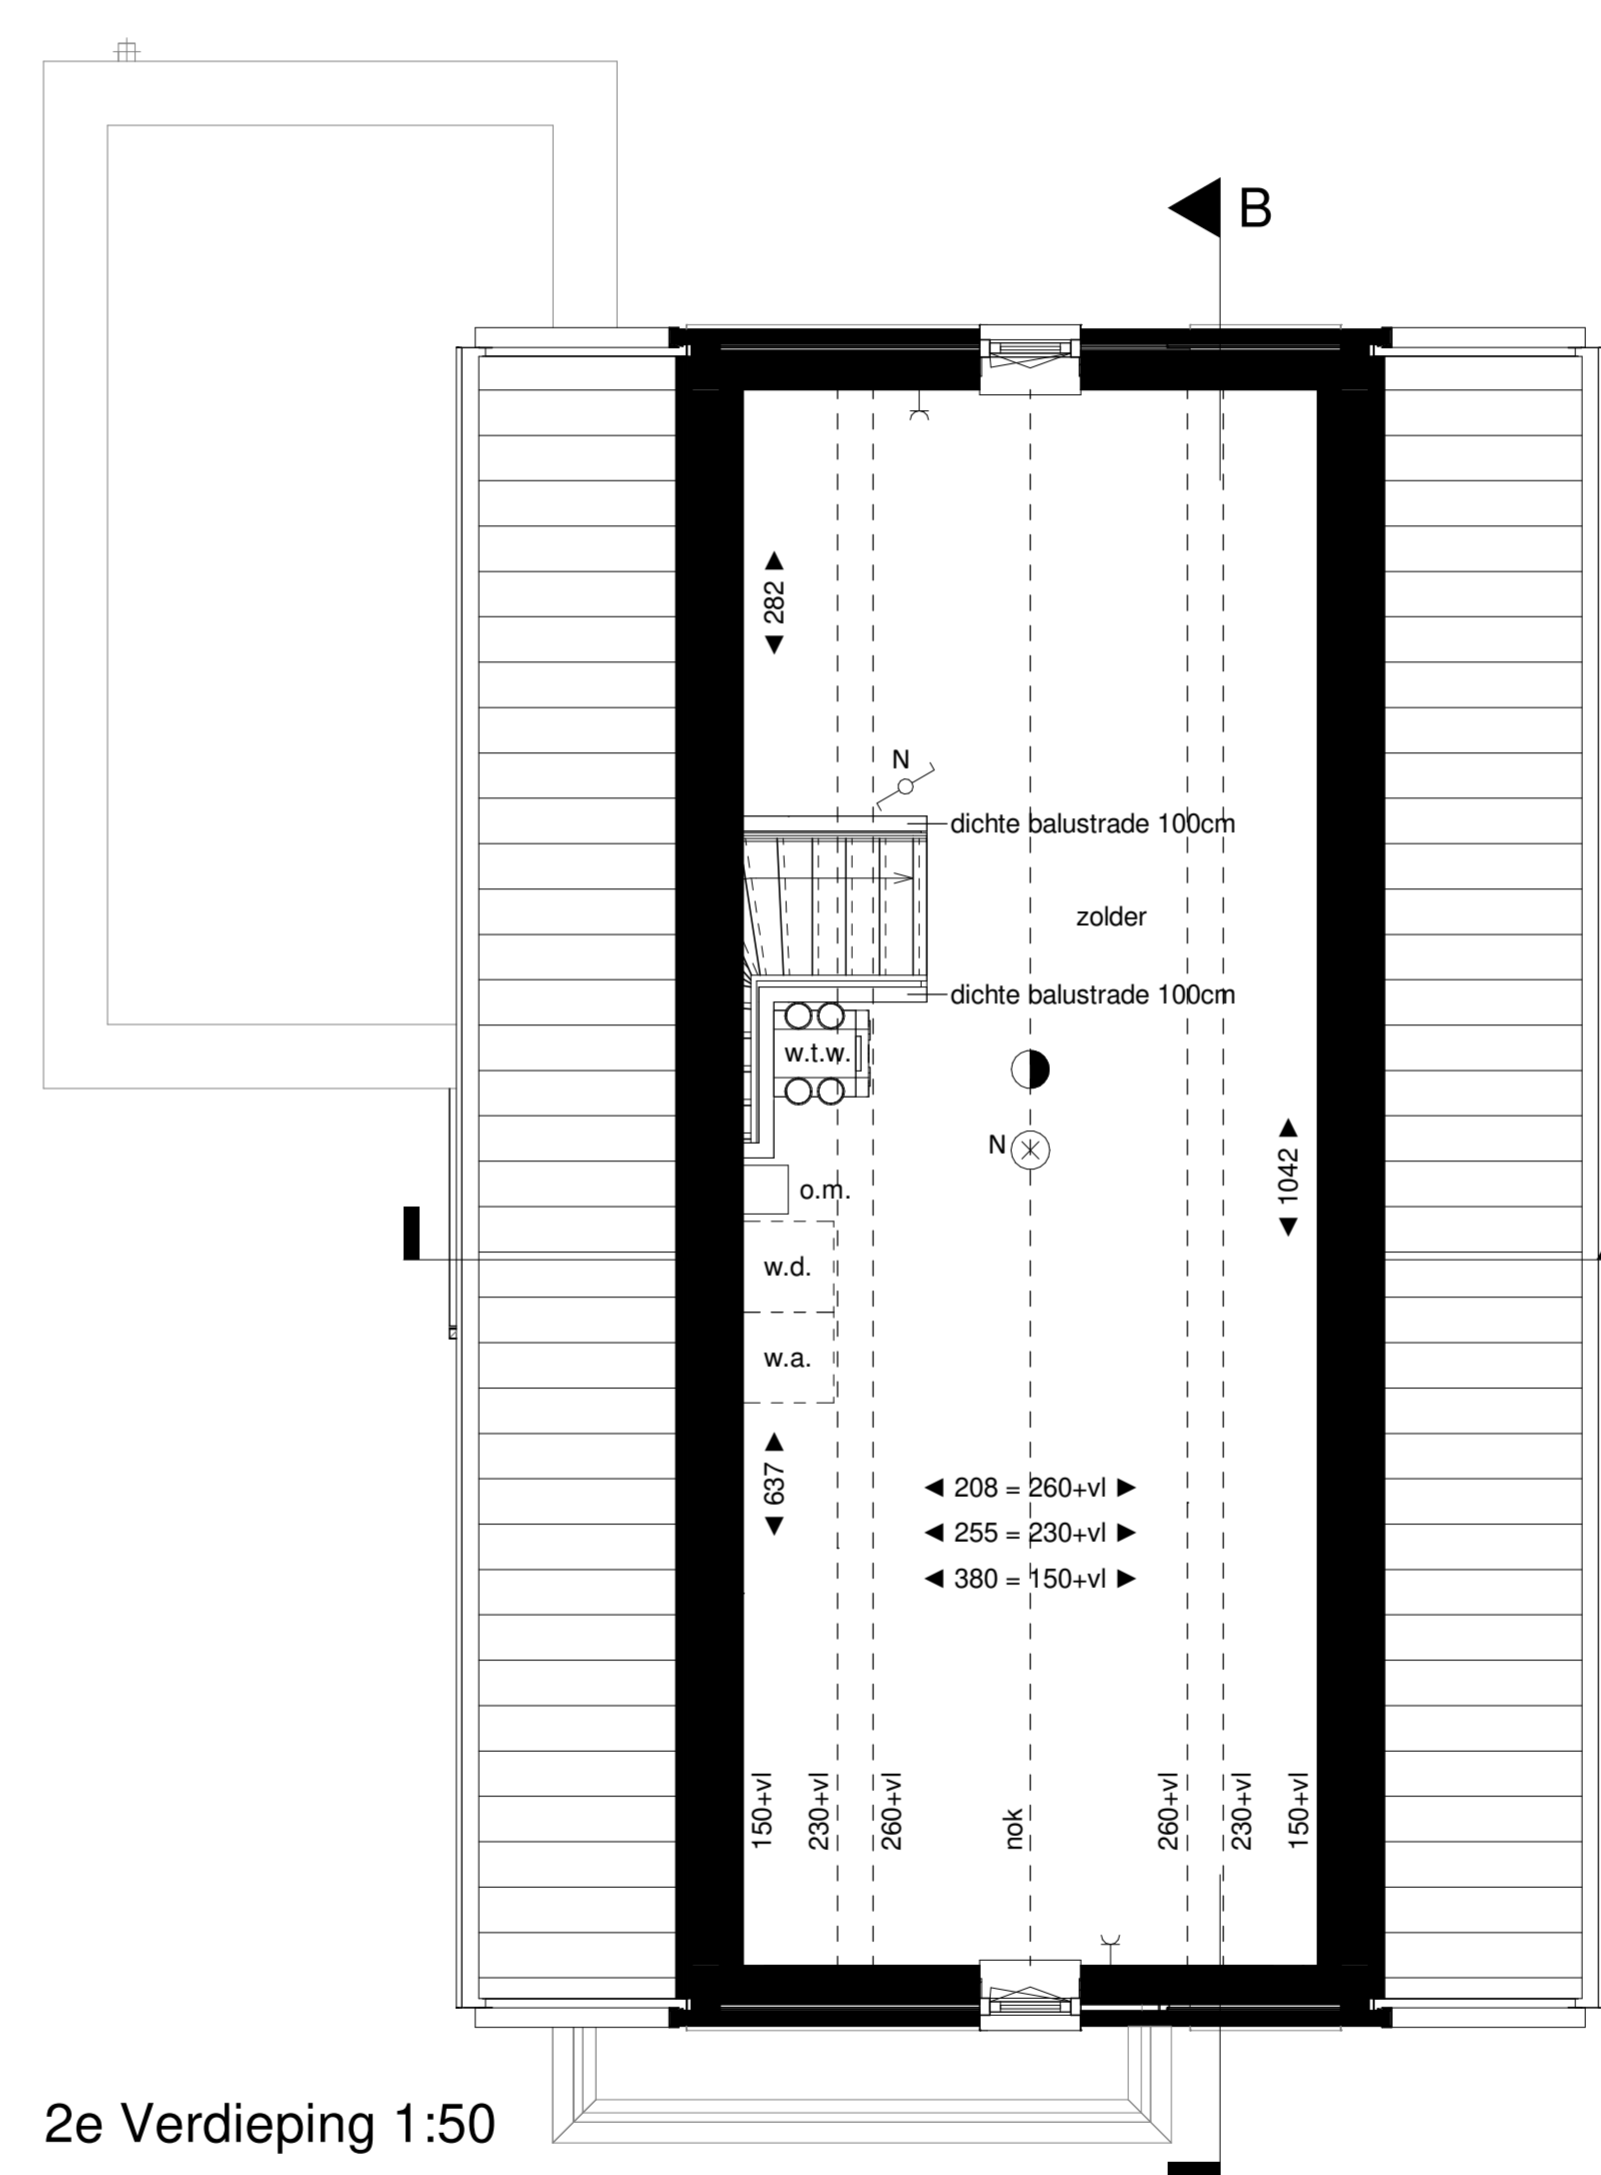

Rechter zijgevel

2e Verdieping 1:50