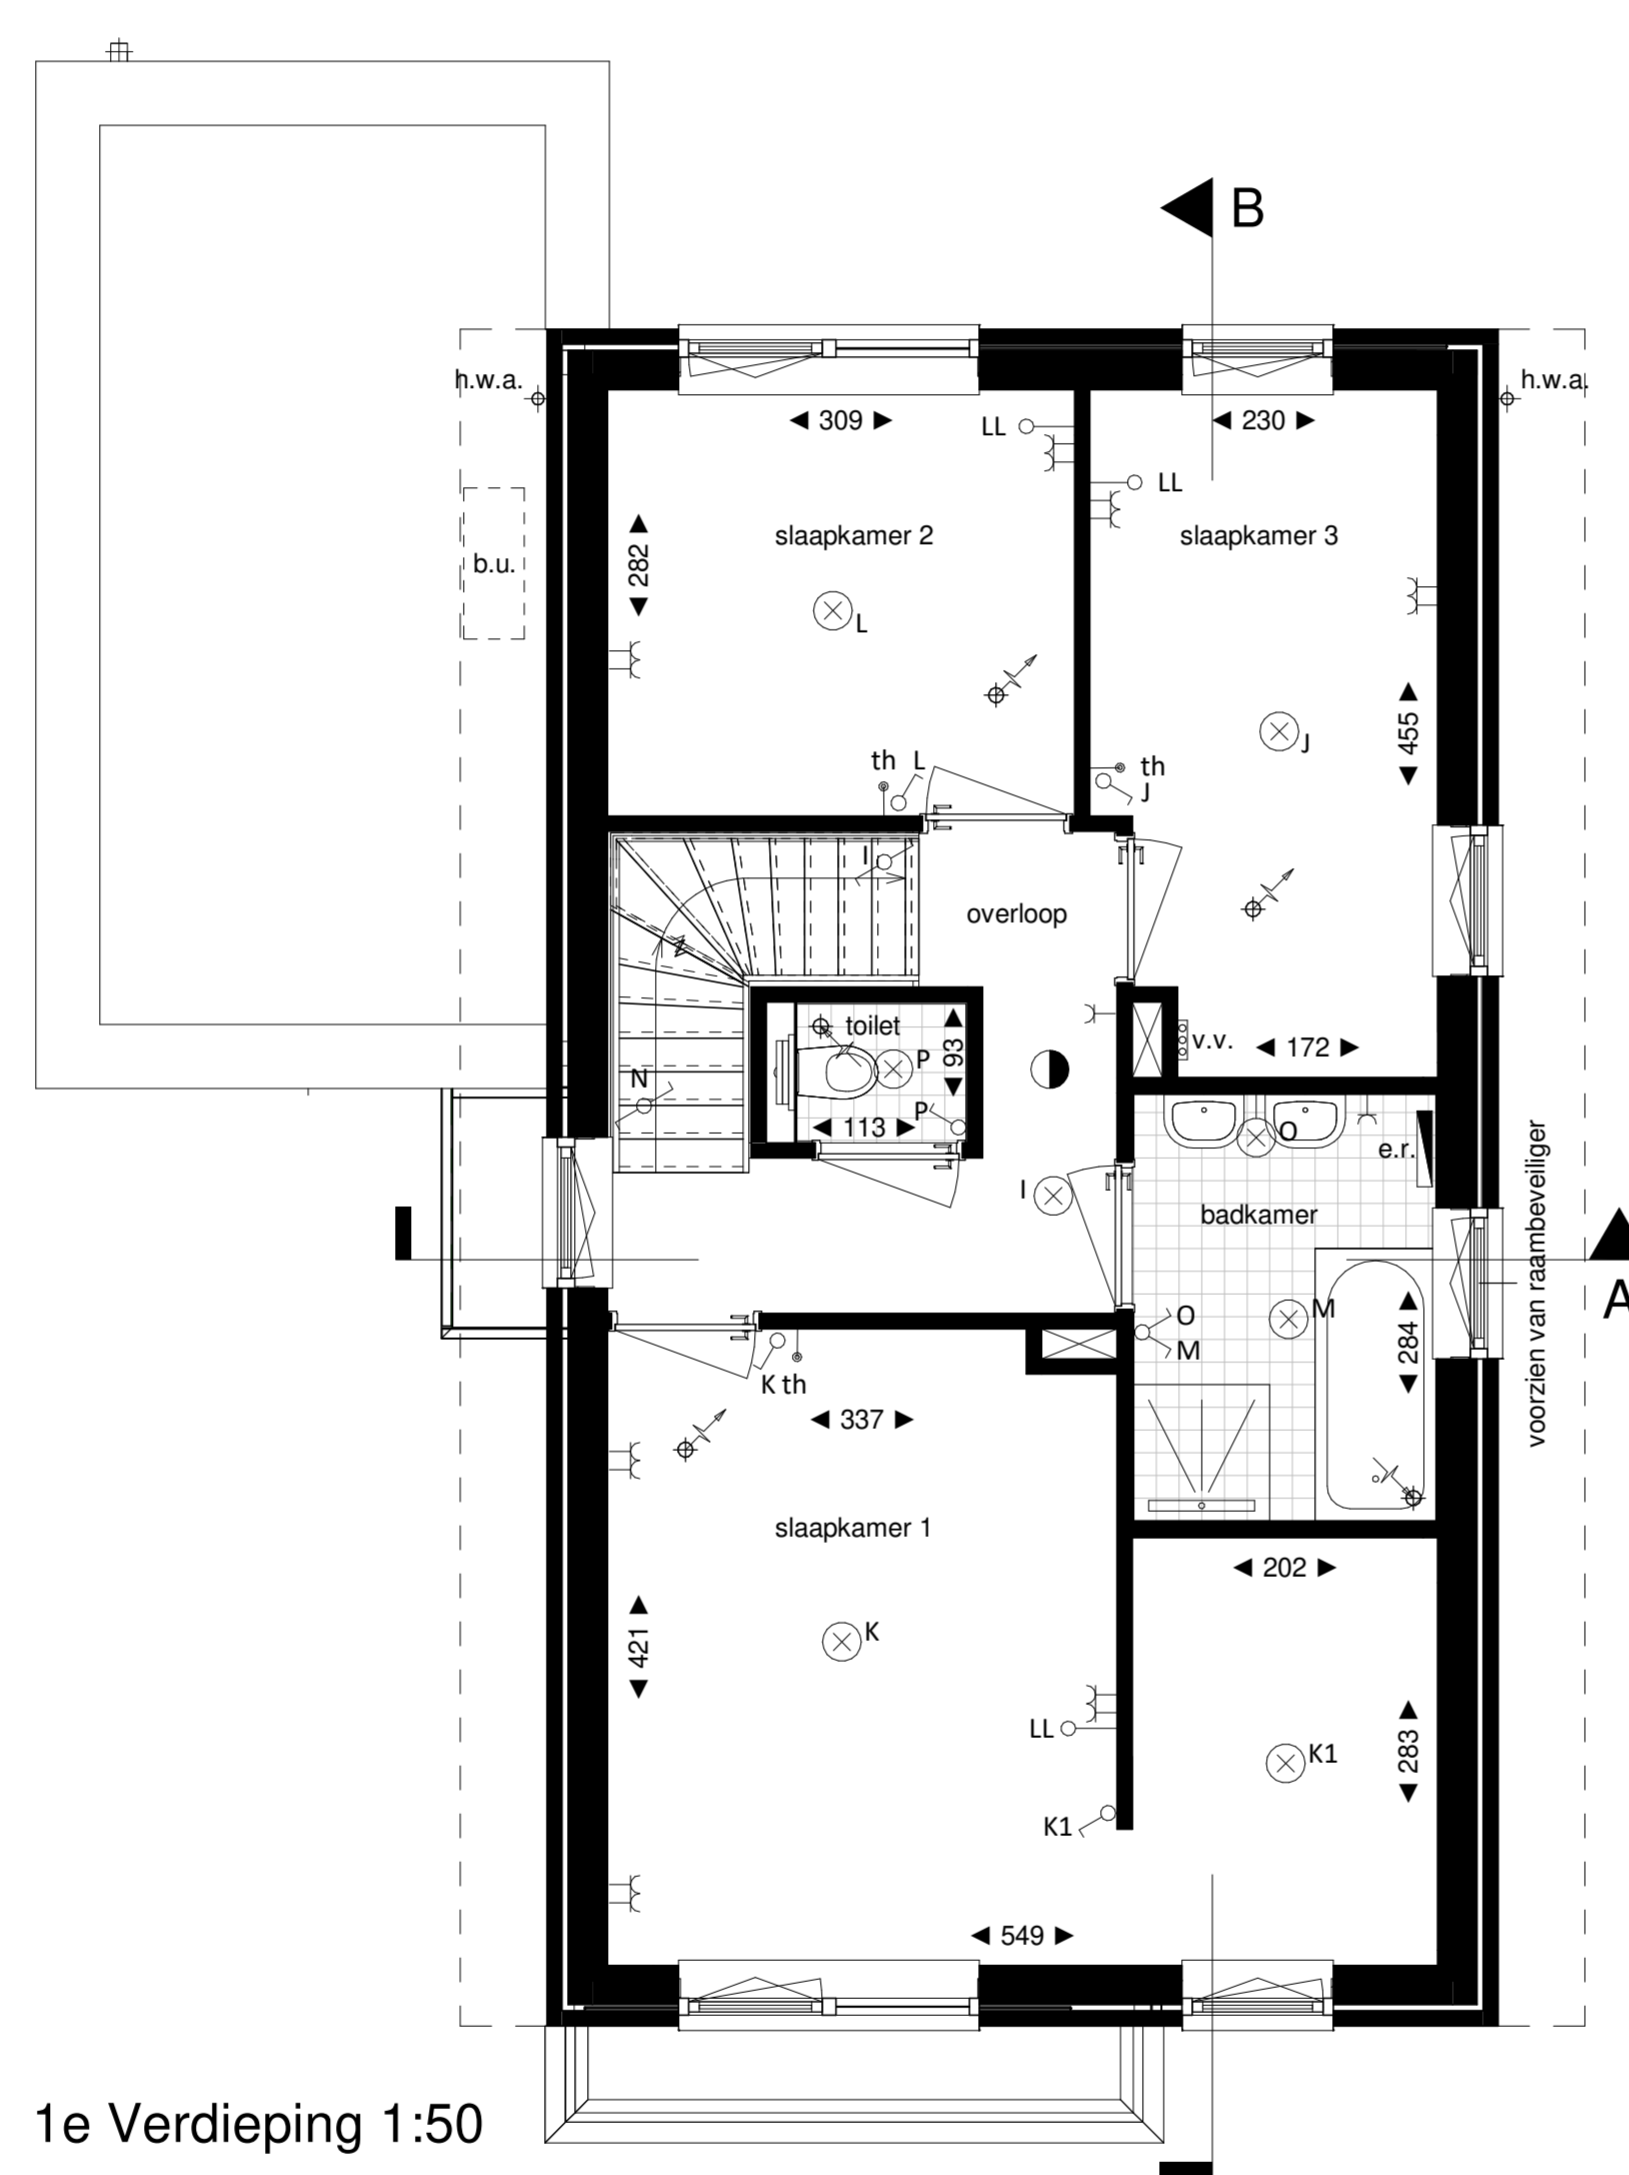

Achtergevel

1e Verdieping 1:50