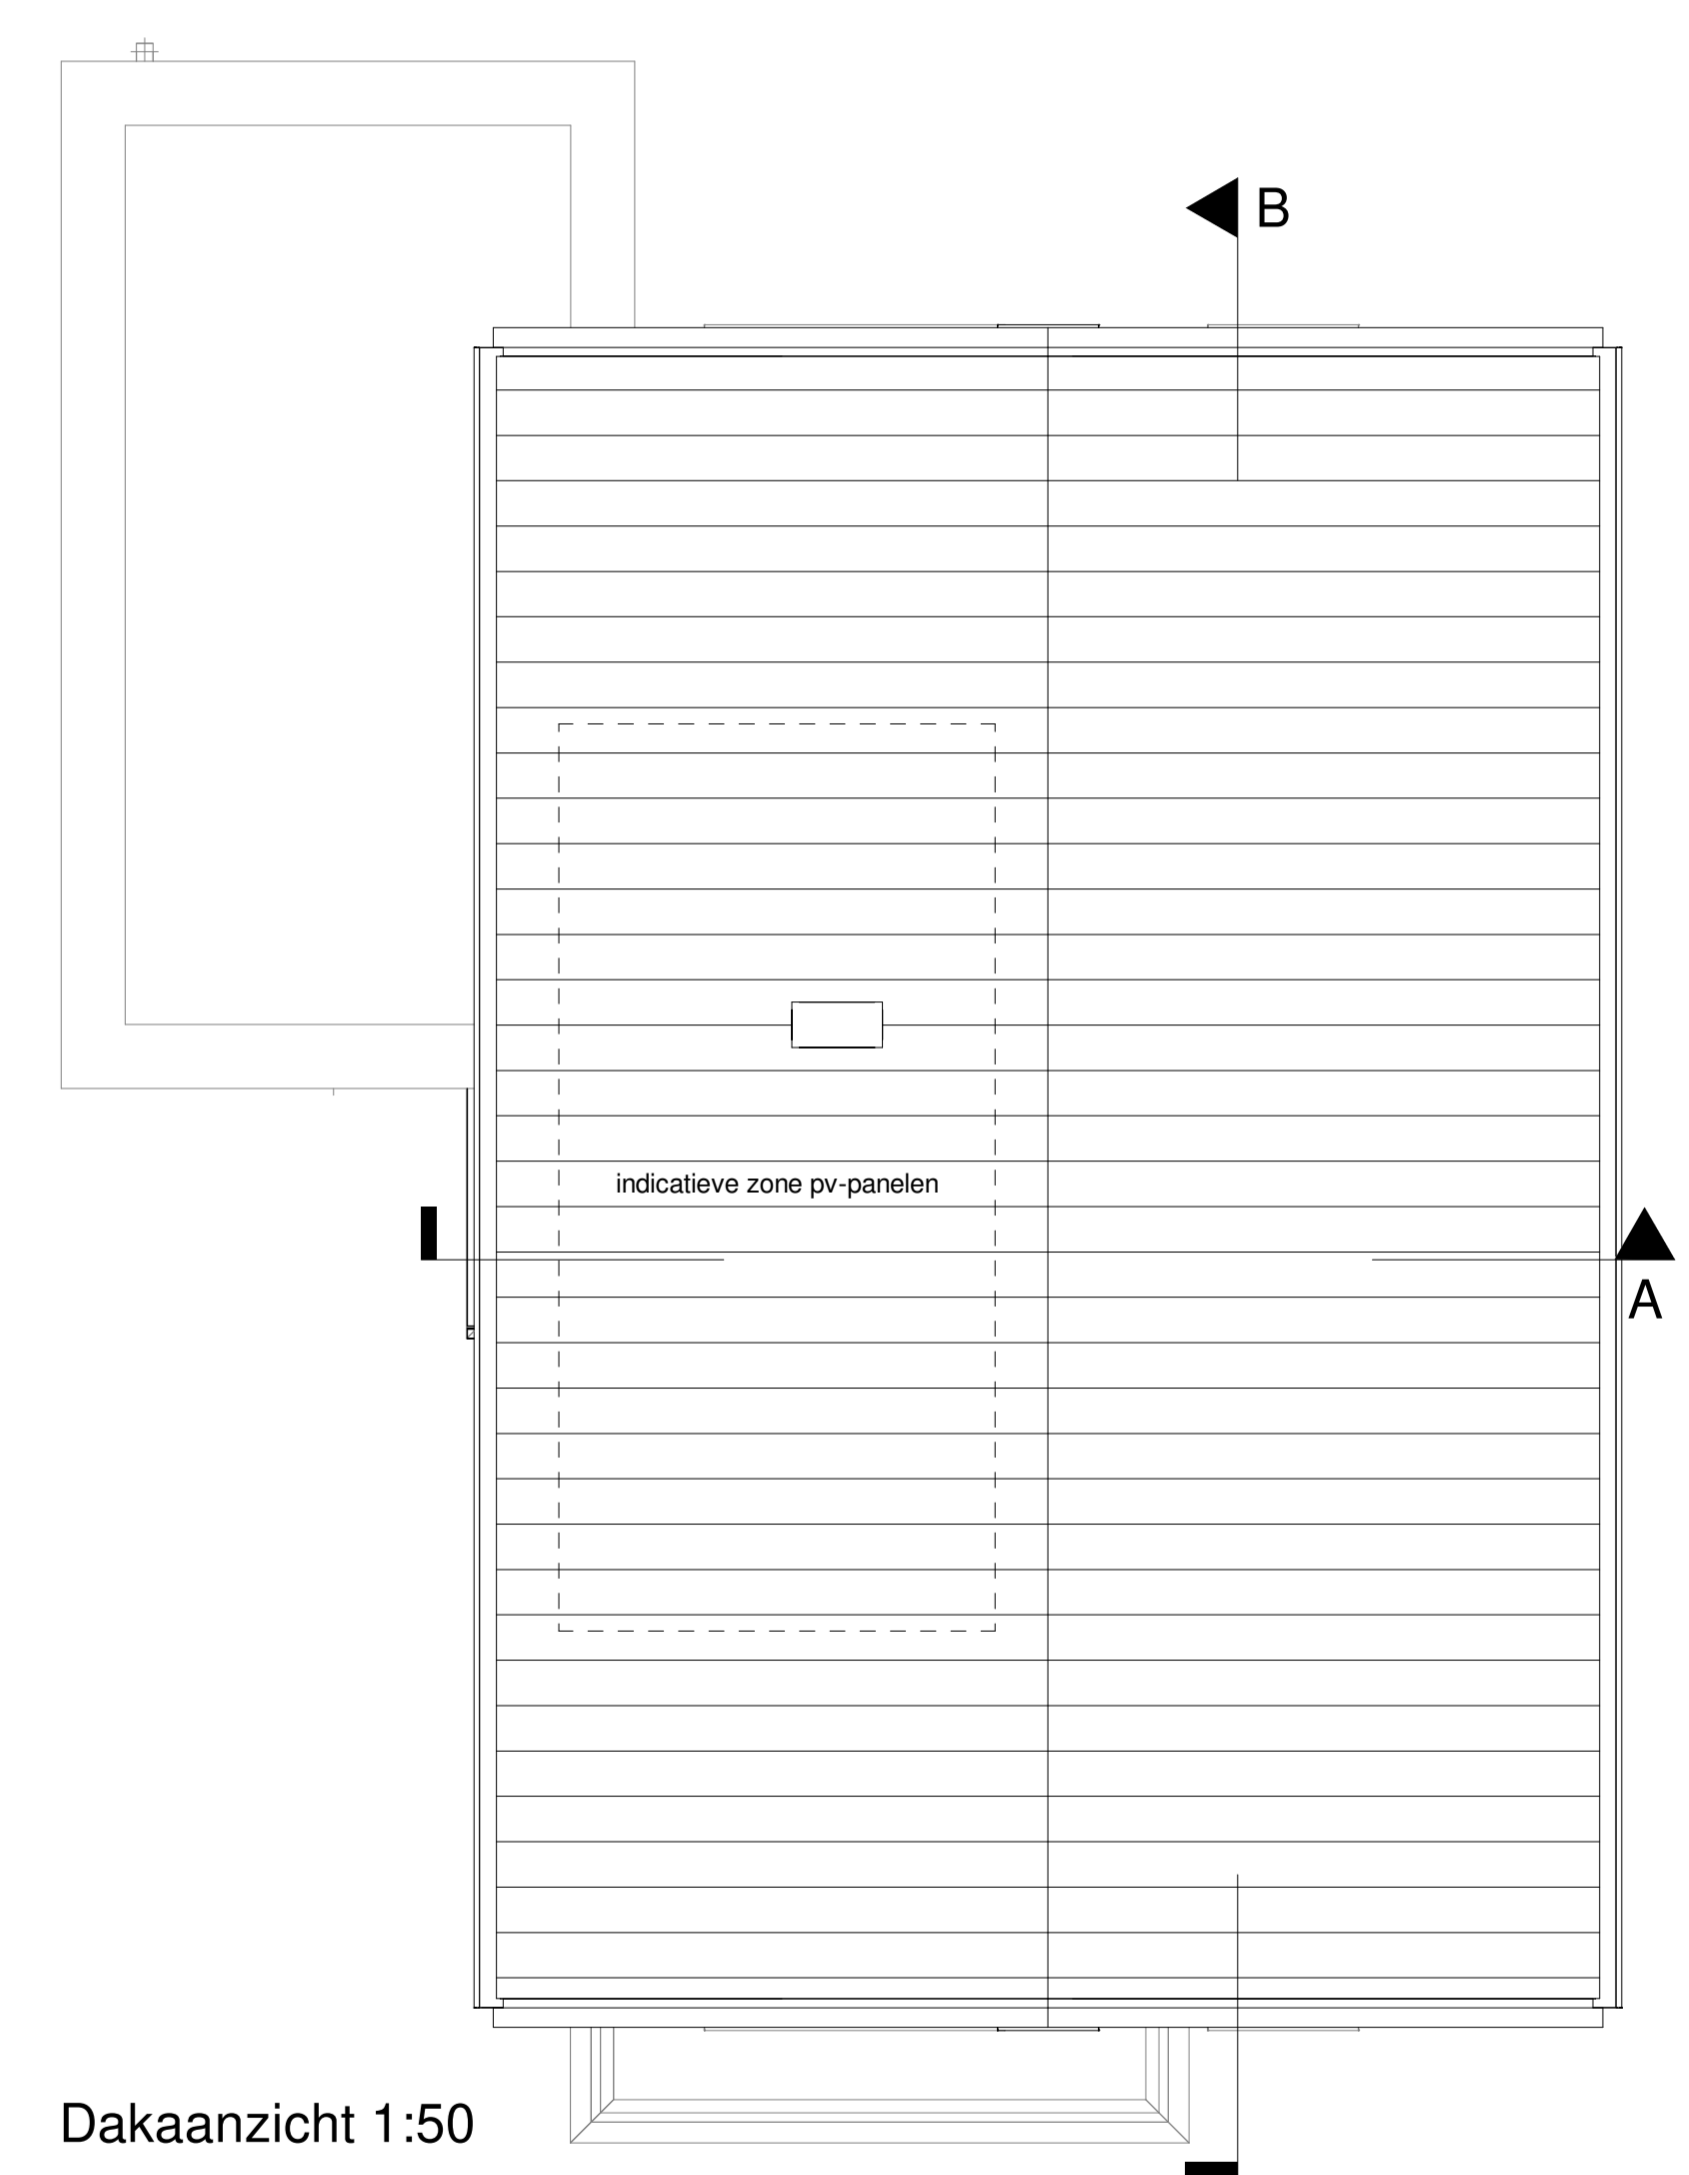

Doorsnede B

Dakaanzicht 1:50